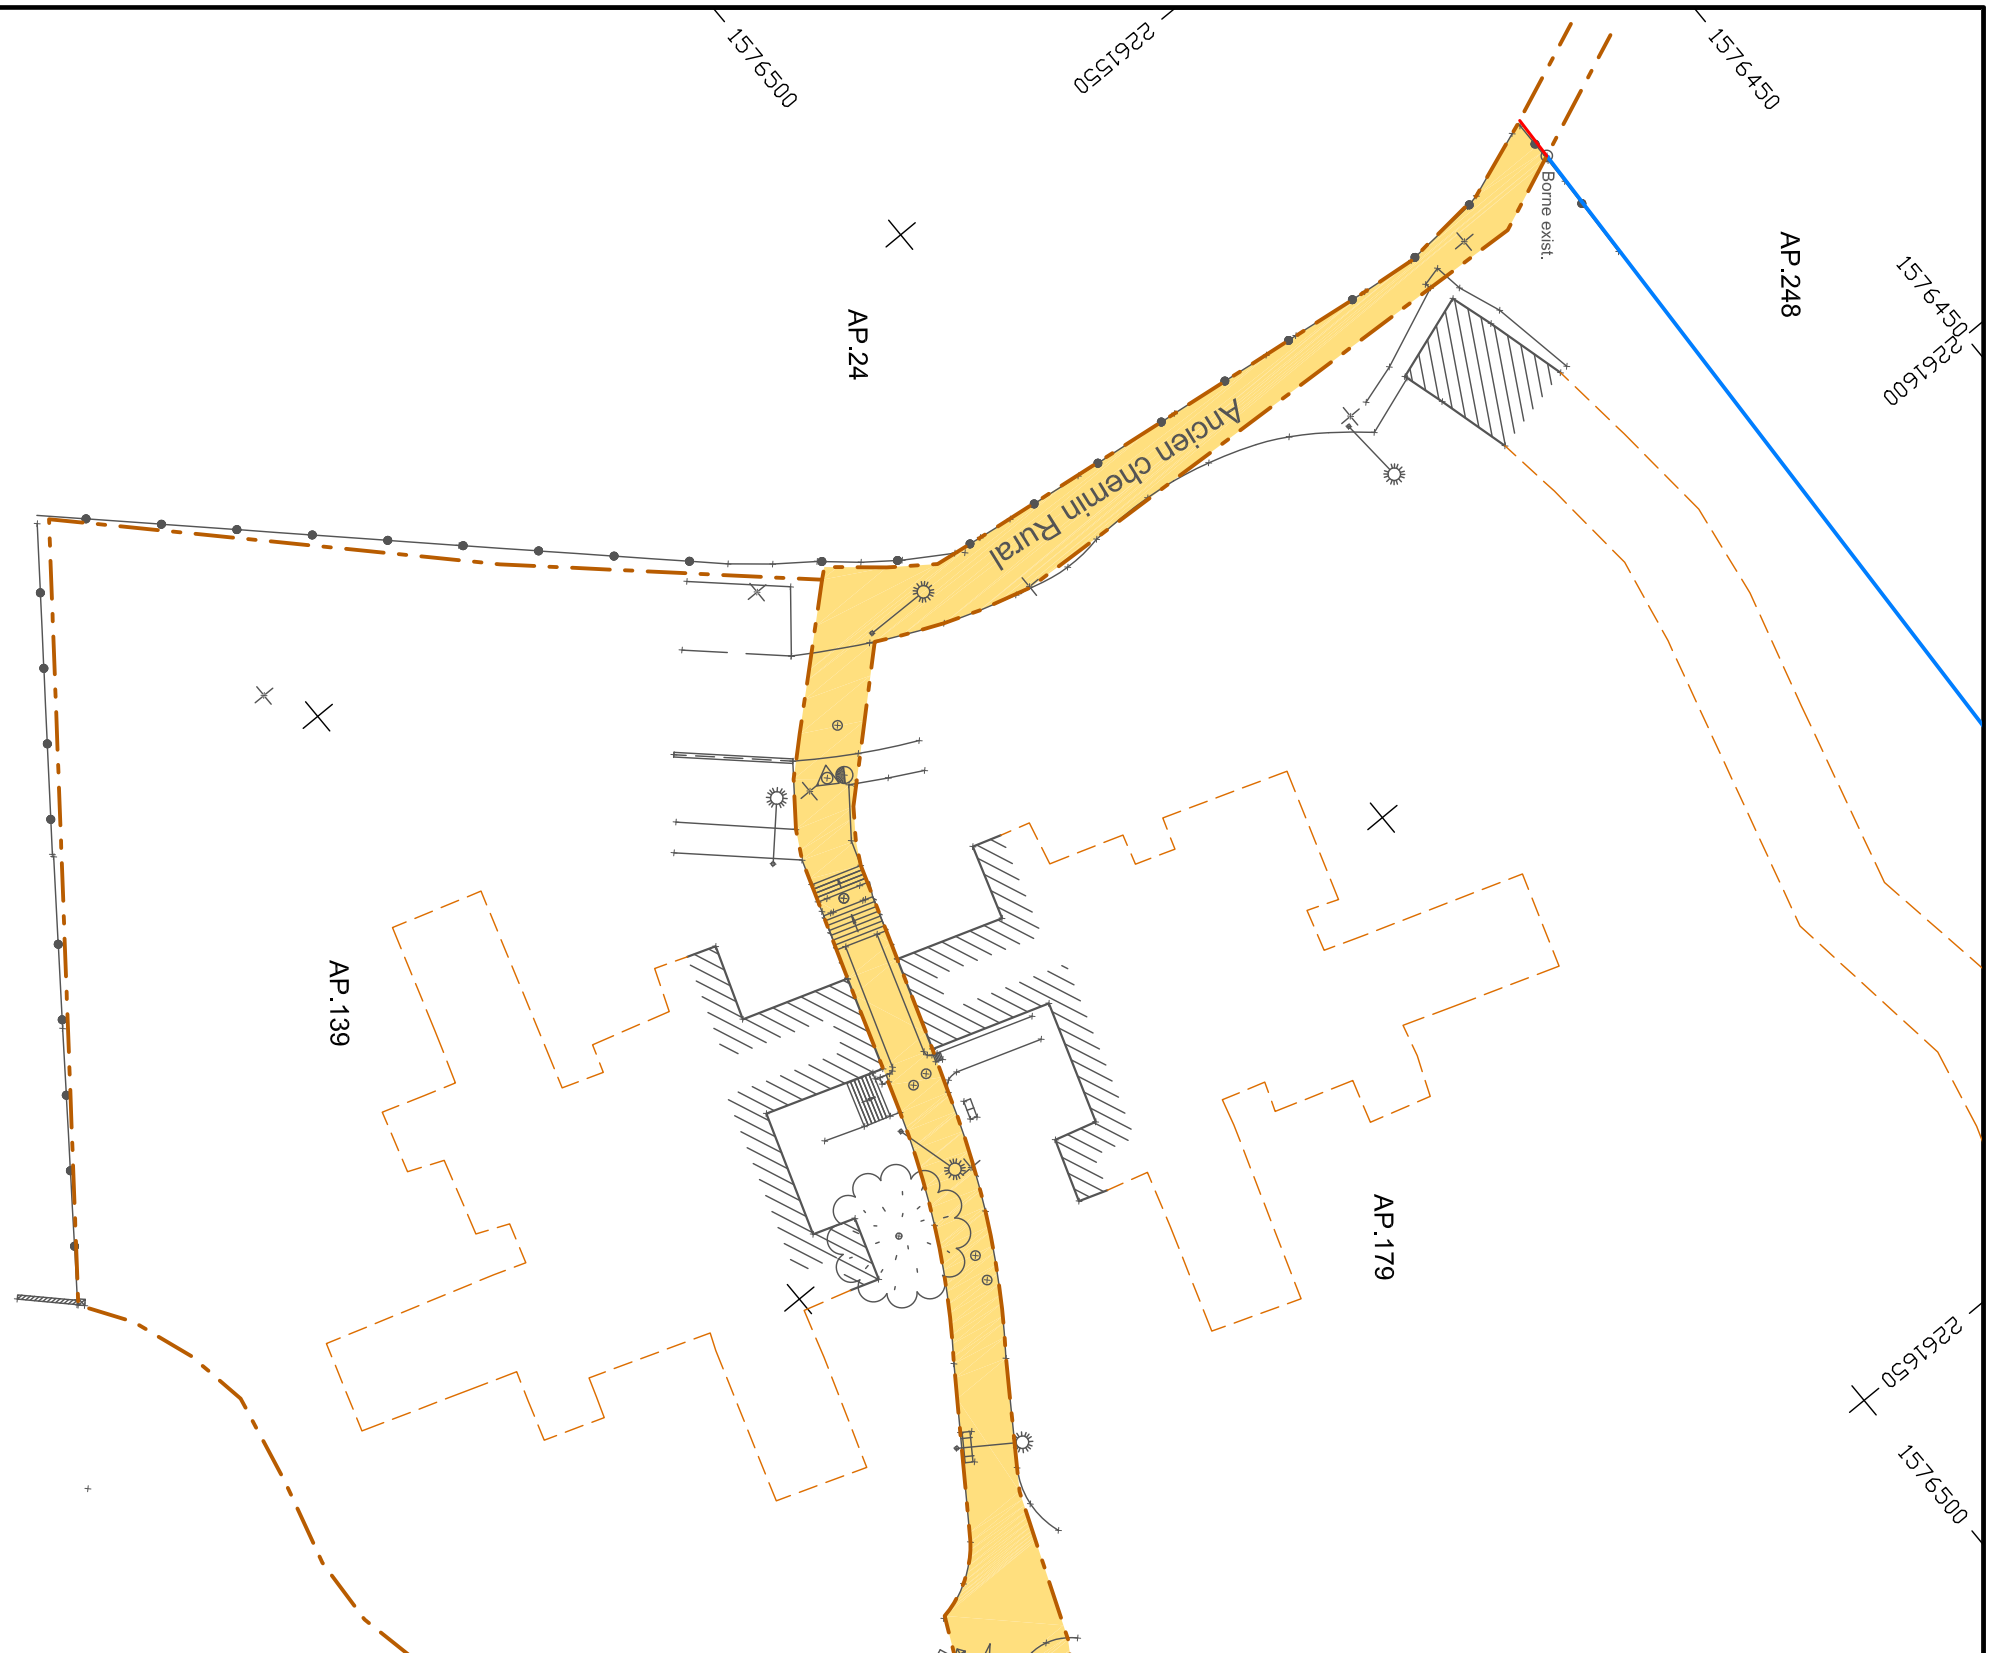

RESIDENCE DU PARC

PLAN DE DIVISION

ECHELLE 1/500

NATURE INTERVENTION	DATE	Incl.	Dessin/Contrôle
Première diffusion	Dressé le 08/06/2020	1	DD/FB
DOSSIER			
20058	FICHIER	20058_D_1.dwg	

BERTHEAU SAINT-CRIQ
 Successeurs de
MM BERTHER & MAUGARD
GEOMETRES EXPERTS
 16, Rue du Béarnais
 CS 39019
 31080, Toulouse Cedex 6
 Tél. : 05.61.23.31.56
 Fax : 05.61.21.61.17
 E-mail : contact@bsc-ge.fr

NOTA

- Système de coordonnées RGF93 - CC43
- Application figurative du Plan Cadastrel
- Limite définie par le bornage dressé par M. MAUGARD, dossier 93043 du 02/11/1993
- Cession par la Commune à la Résidence du Parc
AP Dp 05a11ca