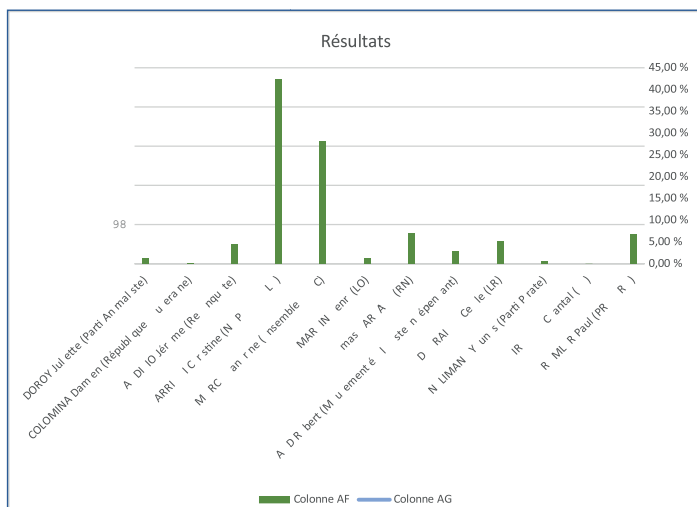

Résultats
Du
1er tour

DOROY Juliette (Parti Animaliste)	9	1,19 %
COLOMINA Damien (République Souveraine)	9	0,16 %
AUDISIO J rôme (Reconquête)	251	4,51 %
ARRIGHI Christine (NUPES / EELV)	2359	42,42 %
MÖRCH Sandrine (Ensemble ! / EC)	1558	28,02 %
MARTIN Henri (LO)	69	1 %
Thomas BARKATS (RN)	390	7,01 %
BAUD Robert (Mouvement écologiste indépendant)	164	2,95 %
DUFRAISSE Cecile (LR)	286	5,14 %
BENSLIMANE Younès (Parti Pirate)	30	0,54 %
SIRUGUE Chantal (SE)		
RÜMLER Paul (PRG-FRG)	379	6,82 %